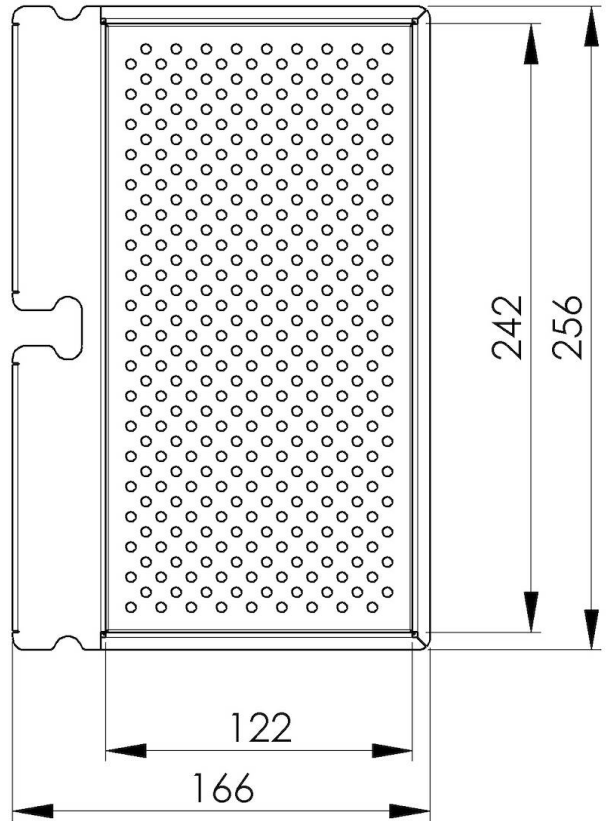

Colador inox

Accesorios y complementos

Código: 8151 010

DETALLES

Material Acero inoxidable

Accesorios fregaderos Escurre pasta

Dimensiones 256 x 166 mm

Notas: Para utilizar en combinación con:
8100 608 - 8100 037

DIBUJOS TÉCNICOS

8151 010

Scolapasta per tagliere multifunzione 8100 608
Colander for chopping board 8100 608